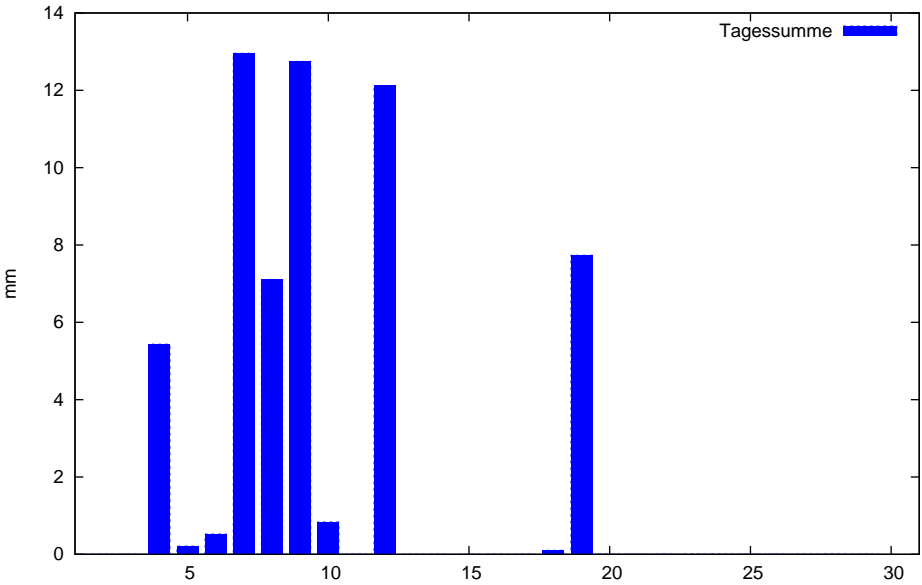

Juni Regen Tageswerte Summe: 128.953 mm

Juli Regen Tageswerte Summe: 83.809 mm

Tagessumme 

Tag (30 Messtage)

Cola Hellmann zwischen 6:00 und 8:30 gemessen

August Regen Tageswerte Summe: 123.101 mm

Tagessumme 

Tag (31 Messtage)
Cola Hellmann zwischen 6:00 und 8:30 gemessen

September Regen Tageswerte Summe: 59.774 mm

Tagessumme

Tag (30 Messtage)

Cola Hellmann zwischen 6:00 und 8:30 gemessen

Oktober Regen Tageswerte Summe: 71.687 mm

Tagessumme

Tag (30 Messtage)

Cola Hellmann zwischen 6:00 und 8:30 gemessen

November Regen Tageswerte Summe: 5.225 mm

Tagessumme

Tag (30 Messtage)

Cola Hellmann zwischen 6:00 und 8:30 gemessen

Dezember Regen Tageswerte Summe: 226.8695 mm

Tagessumme

Tag (30 Messtage)

Cola Hellmann zwischen 6:00 und 8:30 gemessen