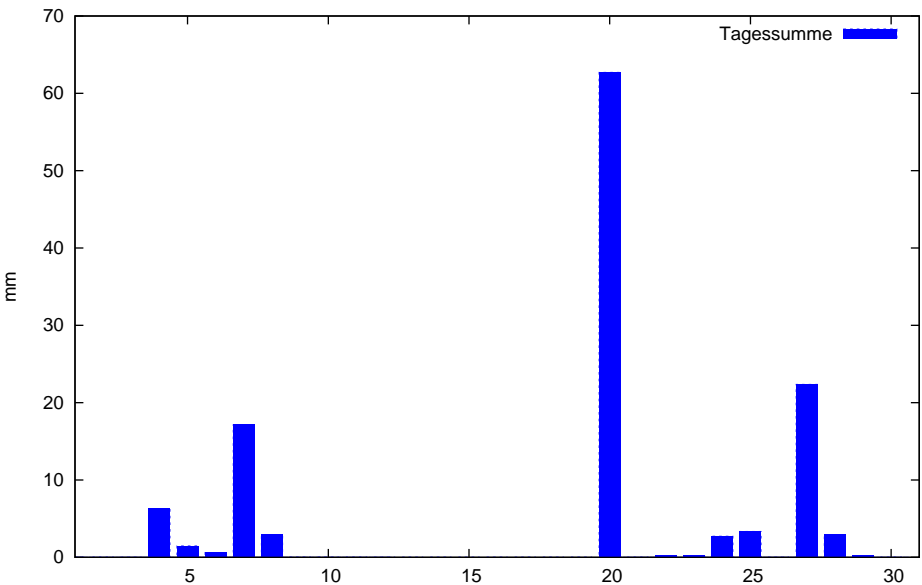

Juni Regen Tageswerte Summe: 128.953 mm

Juli Regen Tageswerte Summe: 83.809 mm

Tagessumme 

Tag (30 Messtage)

Cola Hellmann zwischen 6:00 und 8:30 gemessen

August Regen Tageswerte Summe: 123.101 mm

Tagessumme 

Tag (31 Messtage)
Cola Hellmann zwischen 6:00 und 8:30 gemessen

September Regen Tageswerte Summe: 59.774 mm

Tagessumme

Tag (30 Messtage)

Cola Hellmann zwischen 6:00 und 8:30 gemessen

Oktober Regen Tageswerte Summe: 71.687 mm

Tagessumme

Tag (30 Messtage)

Cola Hellmann zwischen 6:00 und 8:30 gemessen

November Regen Tageswerte Summe: 5.225 mm

Tagessumme

Tag (30 Messtage)

Cola Hellmann zwischen 6:00 und 8:30 gemessen

Dezember Regen Tageswerte Summe: 226.8695 mm

Tagessumme

Tag (30 Messtage)

Cola Hellmann zwischen 6:00 und 8:30 gemessen