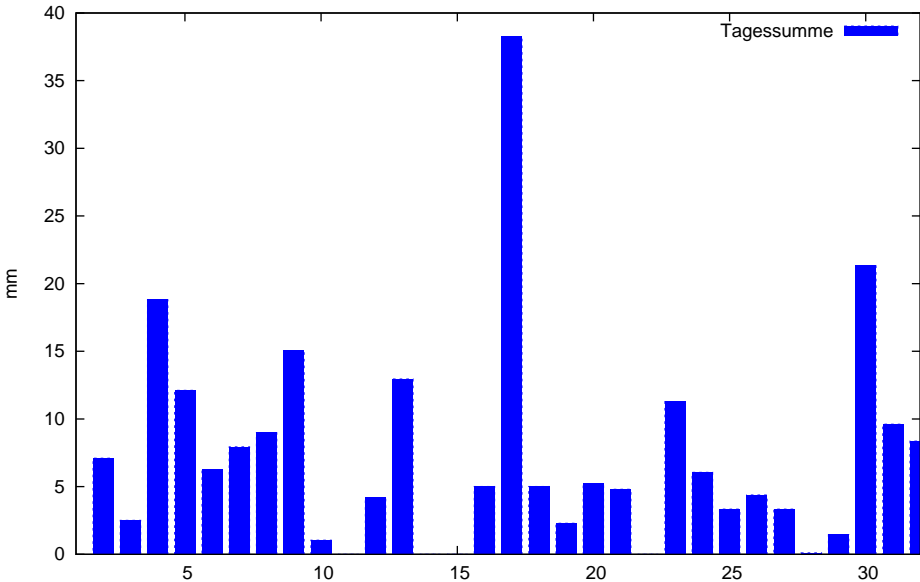

Tag (31 Messtage)
Cola Hellmann zwischen 6:00 und 8:30 gemessen

September Regen Tageswerte Summe: 59.774 mm

Tagessumme

Tag (30 Messtage)

Cola Hellmann zwischen 6:00 und 8:30 gemessen

Oktober Regen Tageswerte Summe: 71.687 mm

Tagessumme

Tag (30 Messtage)

Cola Hellmann zwischen 6:00 und 8:30 gemessen

November Regen Tageswerte Summe: 5.225 mm

Tagessumme

Tag (30 Messtage)

Cola Hellmann zwischen 6:00 und 8:30 gemessen

Dezember Regen Tageswerte Summe: 226.8695 mm

Tagessumme

Tag (30 Messtage)

Cola Hellmann zwischen 6:00 und 8:30 gemessen