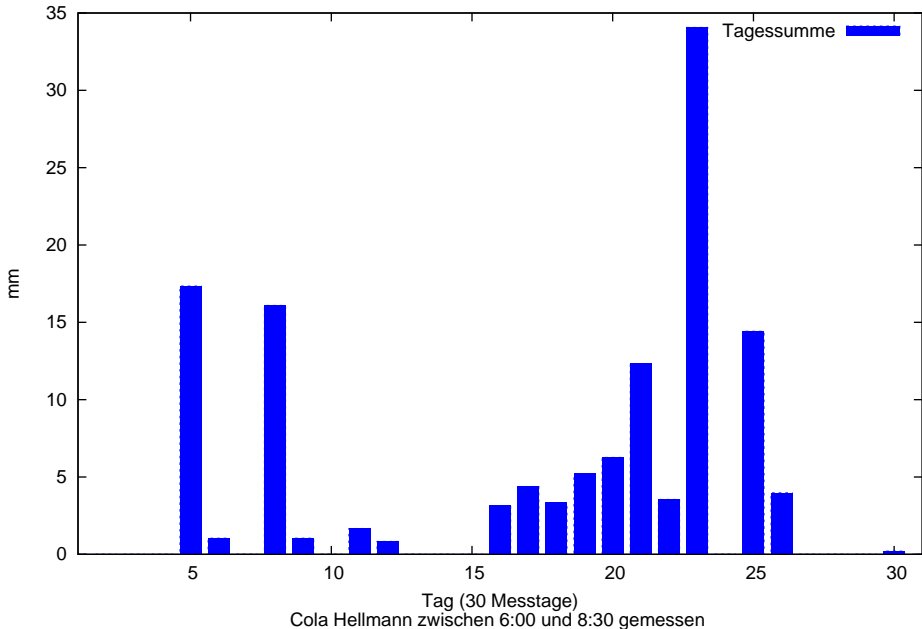

Juni Regen Tageswerte Summe: 128.953 mm

Juli Regen Tageswerte Summe: 83.809 mm

Tagessumme 

Tag (30 Messtage)

Cola Hellmann zwischen 6:00 und 8:30 gemessen

August Regen Tageswerte Summe: 123.101 mm

Tagessumme 

Tag (31 Messtage)
Cola Hellmann zwischen 6:00 und 8:30 gemessen

September Regen Tageswerte Summe: 59.774 mm

Tagessumme

Tag (30 Messtage)

Cola Hellmann zwischen 6:00 und 8:30 gemessen

Oktober Regen Tageswerte Summe: 71.687 mm

Tagessumme

Tag (30 Messtage)

Cola Hellmann zwischen 6:00 und 8:30 gemessen

November Regen Tageswerte Summe: 5.225 mm

Tagessumme

Tag (30 Messtage)

Cola Hellmann zwischen 6:00 und 8:30 gemessen

Dezember Regen Tageswerte Summe: 226.8695 mm

Tagessumme

Tag (30 Messtage)

Cola Hellmann zwischen 6:00 und 8:30 gemessen