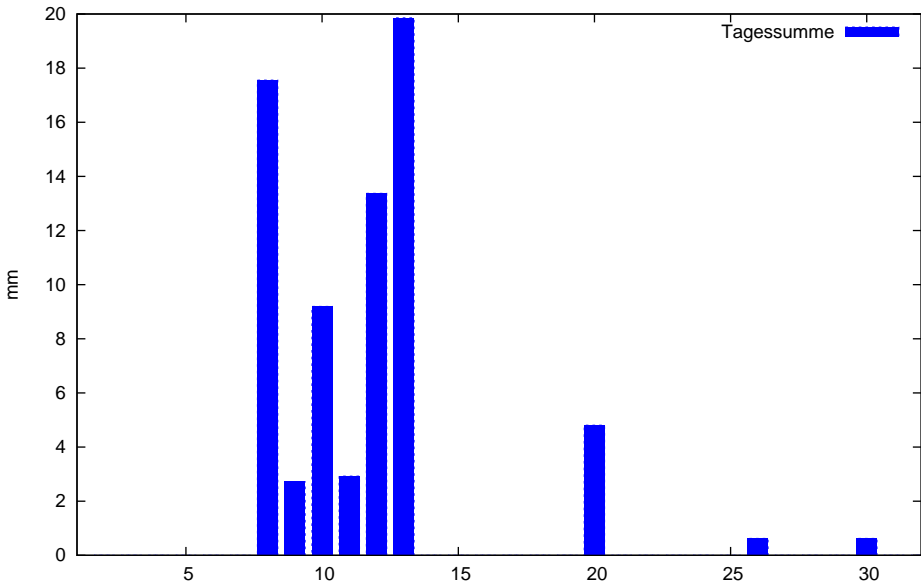

Tag (31 Messtage)
Cola Hellmann zwischen 6:00 und 8:30 gemessen

September Regen Tageswerte Summe: 59.774 mm

Tagessumme

Tag (30 Messtage)

Cola Hellmann zwischen 6:00 und 8:30 gemessen

Oktober Regen Tageswerte Summe: 71.687 mm

Tagessumme

Tag (30 Messtage)

Cola Hellmann zwischen 6:00 und 8:30 gemessen

November Regen Tageswerte Summe: 5.225 mm

Tagessumme

Tag (30 Messtage)

Cola Hellmann zwischen 6:00 und 8:30 gemessen

Dezember Regen Tageswerte Summe: 226.8695 mm

Tagessumme

Tag (30 Messtage)

Cola Hellmann zwischen 6:00 und 8:30 gemessen