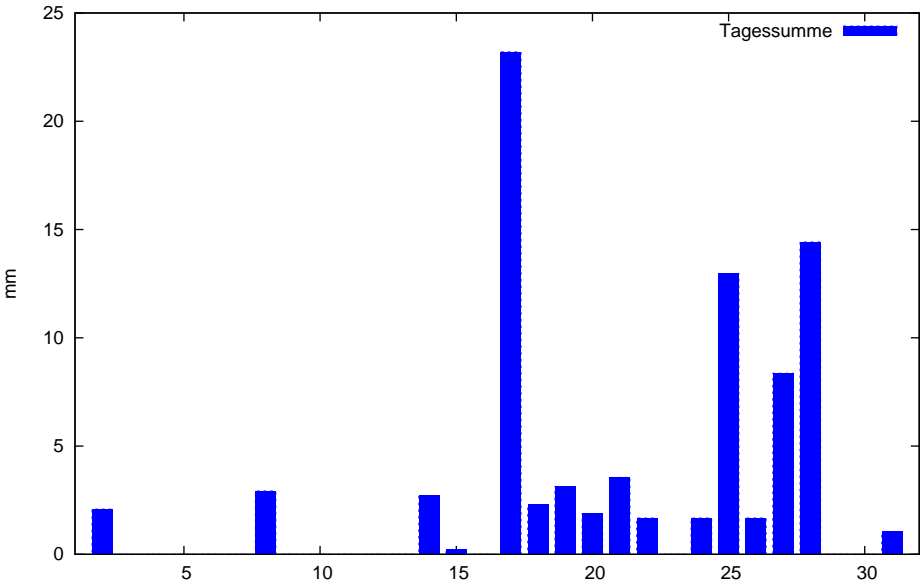

Juni Regen Tageswerte Summe: 128.953 mm

Juli Regen Tageswerte Summe: 83.809 mm

Tagessumme 

Tag (30 Messtage)

Cola Hellmann zwischen 6:00 und 8:30 gemessen

August Regen Tageswerte Summe: 123.101 mm

Tagessumme 

Tag (31 Messtage)
Cola Hellmann zwischen 6:00 und 8:30 gemessen

September Regen Tageswerte Summe: 59.774 mm

Tagessumme

Tag (30 Messtage)

Cola Hellmann zwischen 6:00 und 8:30 gemessen

Oktober Regen Tageswerte Summe: 71.687 mm

Tagessumme

Tag (30 Messtage)

Cola Hellmann zwischen 6:00 und 8:30 gemessen

November Regen Tageswerte Summe: 5.225 mm

Tagessumme

Tag (30 Messtage)

Cola Hellmann zwischen 6:00 und 8:30 gemessen

Dezember Regen Tageswerte Summe: 226.8695 mm

Tagessumme

Tag (30 Messtage)

Cola Hellmann zwischen 6:00 und 8:30 gemessen